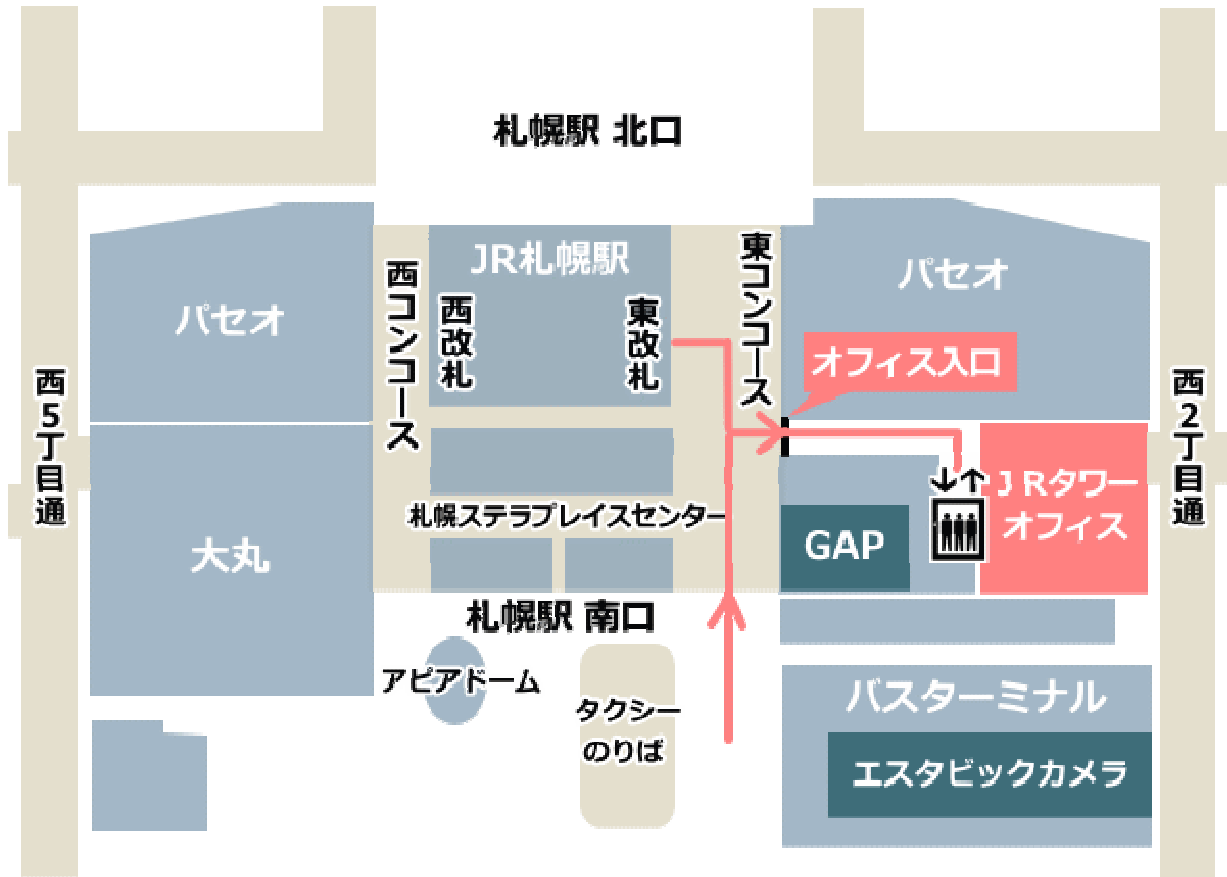

駅改札から事務所までのアクセス

■札幌駅構内マップ

■JRタワーオフィス20階フロアマップ